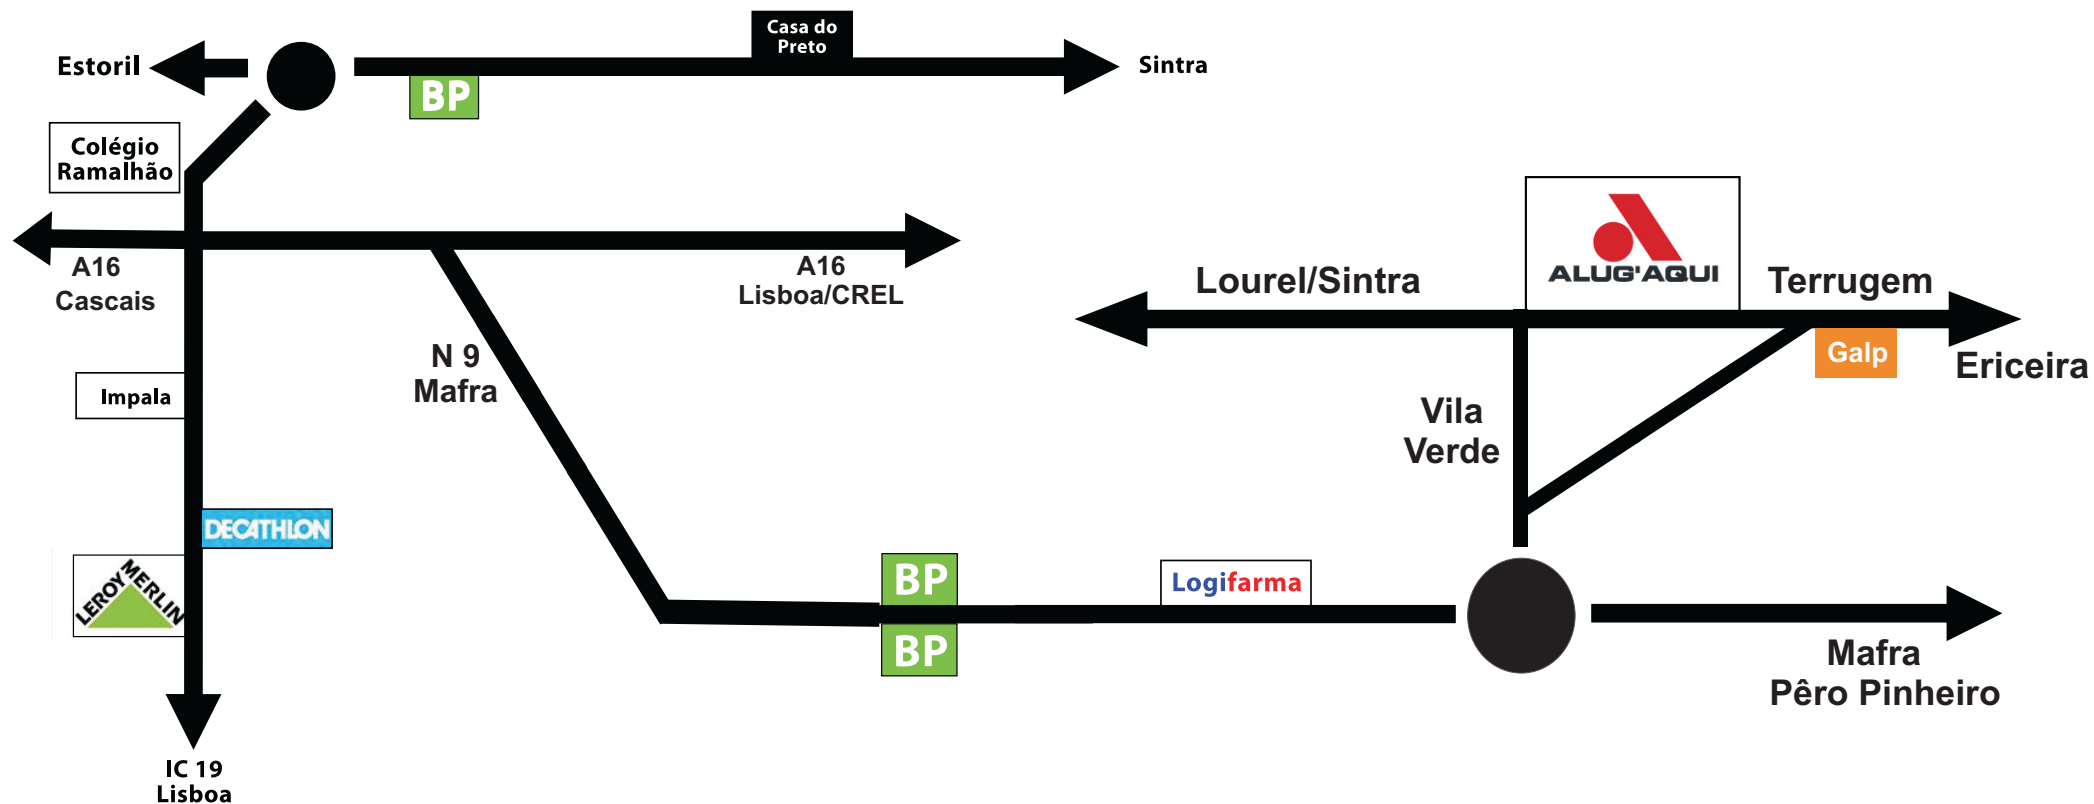

Venha visitar-nos

(Coordenadas GPS N: 38.83764 W: 9.37049)

Como

No IC19 sentido Lisboa/Sintra, deverá entrar na A16 até encontrar o placar com a indicação N9 Mafra onde deverá virar, seguindo sempre em frente, passa as bombas da BP, Restaurante Amaral, Logifarma, até chegar a uma rotunda, vai sair no segundo acesso como quem vai para Vila Verde. Deverá seguir sempre em frente e ao chegar ao cruzamento virar à direita. Encontrará a poucos metros do seu lado esquerdo o nosso armazém.

Se vier do Estoril/Cascais, entre na A16 direcção a Sintra, optando pela saída N9 Mafra. Depois deverá seguir a nossa indicação acima descrita.

Caso venha da CREL/Norte, entre na A16 optando pela saída N9 Mafra e seguir a continuação da nossa primeira indicação.